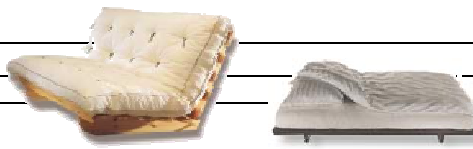

Prezzo	Prezzo Consigliato
incluso	
+ 131.00	

LENSET: Futon con lattice + 2 cuscini + 2 rollo, tessuto LEN
Fodera sfoderabile: vedi listino fodere 140x200

+ 202.00	

TORONTO	Misure chiuso Largh. x Prof.	Misure aperto Largh. x Prof.	Tipo Futon abbinato		Prezzo (futon incluso)	Prezzo consigliato (futon incluso)
Toronto 160 non trattato	160 x 88	160 x 200	(160 x 200) 100% cotone h11cm		Tot. 512.00	in offerta a 455.00
Toronto 160 colorato	160 x 88	160 x 200	(160 x 200) 100% cotone h11cm		Tot. 598.00	
Toronto 140 non trattato	140 x 88	140 x 200	(140 x 200) 100% cotone h11cm		Tot. 492.00	in offerta a 399.00
Toronto 140 colorato	140 x 88	140 x 200	(140 x 200) 100% cotone h11cm		Tot. 578.00	
Toronto 120 non trattato	120 x 88	120 x 200	(120 x 200) 100% cotone h11cm		Tot. 466.00	in offerta a 399.00
Toronto 120 colorato	120 x 88	120 x 200	(120 x 200) 100% cotone h11cm		Tot. 552.00	
Toronto 90 colorato ad esaurimento chiedere disponibilità	90 x 88	90 x 200	(90 x 200) 100% cotone h11cm		Tot. 389.00	in offerta a 299.00
Toronto 70 colorato ad esaurimento chiedere disponibilità	70 x 88	70 x 200	(70 x 200) 100% cotone h11cm		Tot. 328.00	in offerta a 299.00

Colorazioni struttura: Mogano piedi neri, Nero piedi neri, Wenghè piedi neri, Nat. Laccato piedi nat. Lacc.
Colorazioni Futon: Ecrù
Fodera sfoderabile: vedi listino fodere