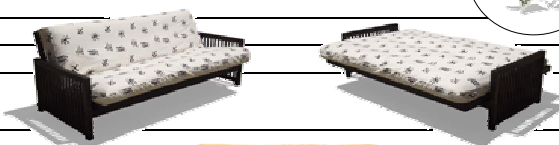

JAZZ SOFA'	Misure chiuso Largh. x Prof.	Misure aperto Largh. x Prof.	Tipo Futon abbinato	Prezzo (futon incluso)	Prezzo consigliato (futon incluso)
Jazz 2 posti	127 x 80	207 x 80	(80 x 200) cotone + falda gomma, h12cm, varie coloraz.	Tot. 1'007.00	Tot. 898.00
Jazz 3 posti	177 x 80	257 x 80	(80 x 250) cotone + falda gomma, h12cm, varie coloraz.	Tot. 1'268.00	Tot. 1'099.00

	Prezzo	Prezzo Consigliato
Colorazioni struttura linea Nippon: Wenghè, Bernstein	incluso	
Colorazioni Futon, linea Bilbao	incluso	
Fodera sfoderabile per divano 2 posti, Tessuto Bilbao	151.00	
Fodera sfoderabile per divano 3 posti, Tessuto Bilbao	201.00	

MAREA	Misure chiuso Largh. x Prof.	Misure aperto Largh. x Prof.	Tipo Futon abbinato	Prezzo (futon incluso)	Prezzo consigliato (futon incluso)
Marea	211 x 99	211 x 140	(140 x 200) 100% cotone h14cm	Tot. 790.00	Tot. 790.00

	Prezzo	Prezzo Consigliato
Colorazioni: Wenghè o laccato naturale	incluso	
Colorazioni Futon: Ecrù	incluso	
Aggiunta falda lattice al Futon	+ 131.00