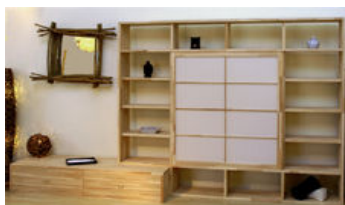

Librerie - Zona Giorno

Codice	Descrizione	Prezzo	Prezzo Consigliato
LIBMOSCA200-SC	Libreria "Mosca" (faggio 19mm), 2 ante, L.200xh.200x30 SENZA Cassetti	2'766.00	2'490.00
LIBMOSCA200	Libreria "Mosca" (faggio 19mm), 2 ante, L.200xh.200x30 con 4 Cassetti	3'288.00	2'960.00
LIBMOSCA300-SC	Libreria "Mosca" (faggio 19mm), 2 ante, L.300xh.200x30 SENZA Cassetti	3'811.00	3'418.00
LIBMOSCA300	Libreria "Mosca" (faggio 19mm), 2 ante, L.300xh.200x30 con 4 Cassetti	4'174.00	3'781.00
	Trattamento Libreria "Mosca"	+ 262.00	

Librerie in legno massello lamellare con ante scorrevoli, realizzate su misura

chiedere preventivo

Porte e Pareti scorrevoli con ante Shoji

Pareti scorrevoli realizzate su misura anche per mansarde con muri inclinati