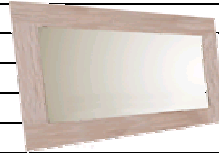

Librerie - Zona Giorno

Codice	Descrizione	Prezzo	Prezzo Consigliato
LIBMOSCA200-SC	Libreria "Mosca" (faggio 19mm), 2 ante, L.200xh.200x30 SENZA Cassetti	2'766.00	2'490.00
LIBMOSCA200	Libreria "Mosca" (faggio 19mm), 2 ante, L.200xh.200x30 con 4 Cassetti	3'288.00	2'960.00
LIBMOSCA300-SC	Libreria "Mosca" (faggio 19mm), 2 ante, L.300xh.200x30 SENZA Cassetti	3'811.00	3'418.00
LIBMOSCA300	Libreria "Mosca" (faggio 19mm), 2 ante, L.300xh.200x30 con 4 Cassetti	4'174.00	3'781.00
	Trattamento Libreria "Mosca"	+ 262.00	

Librerie in legno massello lamellare con ante scorrevoli, realizzate su misura

chiedere preventivo

Porte e Pareti scorrevoli con ante Shoji

Pareti scorrevoli realizzate su misura anche per mansarde con muri inclinati

chiedere preventivo

SPECCHI "Elica"

Codice	Descrizione	Prezzo	Prezzo Consigliato
	Specchio 080x080 cm (cornice 20cm)	300.00	
	Specchio 100x100 cm (cornice 20cm)	393.00	
	Specchio 180x080 cm (cornice 20cm)	484.00	
	Specchio 180x100 cm (cornice 20cm)	534.00	
	Specchio 200x100 cm (cornice 20cm)	585.00	
	Specchio 200x120 cm (cornice 20cm)	635.00	
	Specchio 220x100 cm (cornice 20cm)	595.00	
	Specchio 220x120 cm (cornice 20cm)	686.00	
	Trattamento specchio colori "A"	+ 60.00	
	Trattamento specchio colori "B"	+ 121.00	
	Specchio su misura		chiedere preventivo