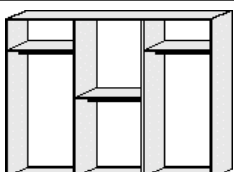

ARMADIO Standard Faggio 19mm (L 300 x H 250cm)

OFFERTA