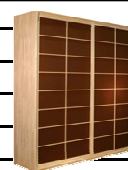

Prezzo

Prezzo Consigliato

1'680.00 + Iva

1'913.00 + Iva

2'097.00 + Iva

82.00 + Iva

+ 18.00 + Iva

30.00 + Iva

167.00 + Iva

APPSTD203

ARMSTD203-ZOCC

FDARM203

FDARM203EST

FDARM203RAI

FDARM203CRC

FDARM203CARPVC

FDARM203CARESP

Foderature ante tela cotone ecrù

Foderature ante tela cotone Esteril

Foderature ante tela cotone Rainbow

Foderature ante tela cotone Creta, Rodi o Cipro

Foderature ante carta di riso su PVC trasparente

Foderature ante carta di riso su PVC Espanso bianco

inclusa

+ 95.00 + Iva

+ 132.00 + Iva

+ 272.00 + Iva

+ 341.00 + Iva

+ 344.00 + Iva

ARMCAS3PINT

Cassettiera in Pioppo/Tiglio 3 cassetti con fasce (96.5 x h 50 x p 50)

Trattamento cassettiere colori "A"

Trattamento cassettiere colori "B"