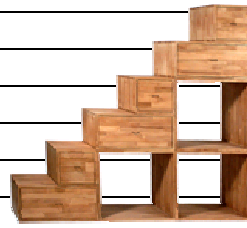

Libreria - Scala YEN

Codice	Descrizione	Prezzo	Prezzo Consigliato
SCAYENSC-F	Scala Yen 180x180 P40 in faggio senza cassetti	1'390.00	1'290.00
SCAYENC-F	Scala Yen 180x180 P40 in faggio CON 6 cassetti	2'090.00	1'990.00
	Trattamento Scala Yen 180X180 senza cassetti	+ 280.00	
	Trattamento Scala Yen 180X180 CON cassetti	+ 388.00	
SCAYEN120SC-F	Scala Yen 120x120 P40 in faggio senza cassetti	930.00	860.00
SCAYENC120-F	Scala Yen 120x120 P40 in faggio CON 4 cassetti	1'397.00	1'327.00
	Trattamento Scala Yen 120X120 senza cassetti	+ 190.00	
	Trattamento Scala Yen 120X120 CON cassetti	+ 262.00	
RINGYEN	Ringhiera per scala (su un lato), faggio 32x32mm	380.00	
	Fuori misura Scala Yen	chiedere preventivo	

Librerie - Zona Giorno

Codice	Descrizione	Prezzo	Prezzo Consigliato
LIBMOSCA200-SC	Libreria "Mosca" (faggio 19mm), 2 ante, L.200xh.200x30 SENZA Cassetti	3'020.00	2'690.00
LIBMOSCA200	Libreria "Mosca" (faggio 19mm), 2 ante, L.200xh.200x30 con 4 Cassetti	3'320.00	2'990.00
LIBMOSCA300-SC	Libreria "Mosca" (faggio 19mm), 2 ante, L.300xh.200x30 SENZA Cassetti	3'780.00	3'390.00
LIBMOSCA300	Libreria "Mosca" (faggio 19mm), 2 ante, L.300xh.200x30 con 4 Cassetti	4'140.00	3'750.00
	Trattamento Libreria "Mosca"	+ 260.00	

Librerie in legno massello lamellare con ante scorrevoli, realizzate su misura

chiedere preventivo

Porte e Pareti scorrevoli con ante Shoji

Pareti scorrevoli realizzate su misura anche per mansarde con muri inclinati